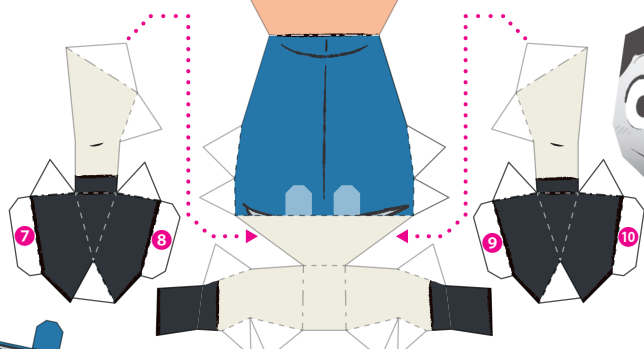

王様ランキング

— 勇気の宝箱 —

キリトリ線 ——— 谷折り線 - - - - -
 山折り線 ····· のりしろ 

自立しなかった場合は台座をご利用ください