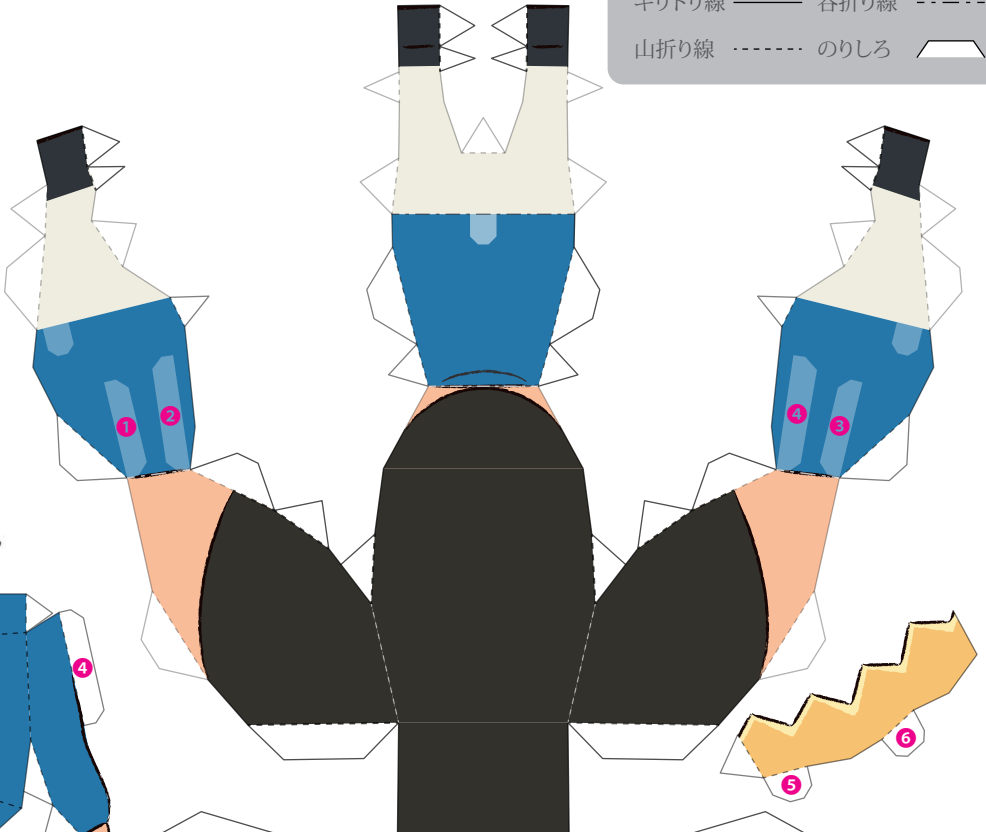

王様ランキング

— 勇気の宝箱 —

キリトリ線 ——— 谷折り線 - - - - -
 山折り線 ····· のりしろ 

自立しなかった場合は台座をご利用ください